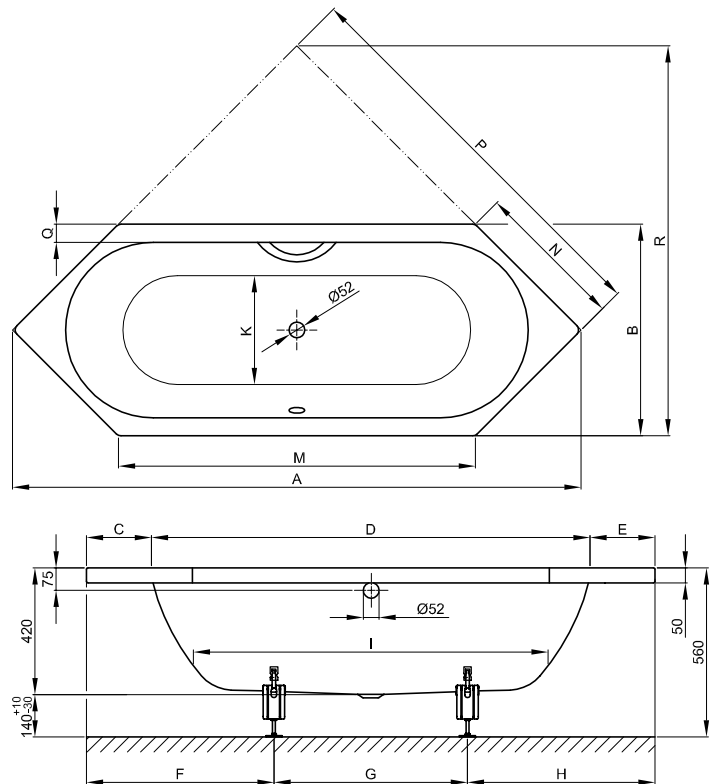

BetteStarlet Zeshoek

Afmeting

Bestelnr.	Maat in mm	A	B	C	D	E	F	G	H	I	K	M	N	P	Q	R	Inhoud*
2040	1880 x 700 x 420	1880	700	220	1440	220	635	610	635	1170	485	1180	495	1330	80	1290	92 Liter
2060	2000 x 750 x 420	2000	750	230	1540	230	637	725	637	1270	535	1250	530	1415	85	1375	122 Liter
2080	2100 x 800 x 420	2100	800	230	1640	230	687	726	687	1370	585	1300	565	1485	85	1450	155 Liter

* Inhoud: waterinhoud minus 70 liter waterverplaatsing. Productwijzigingen en toleranties voorbehouden.