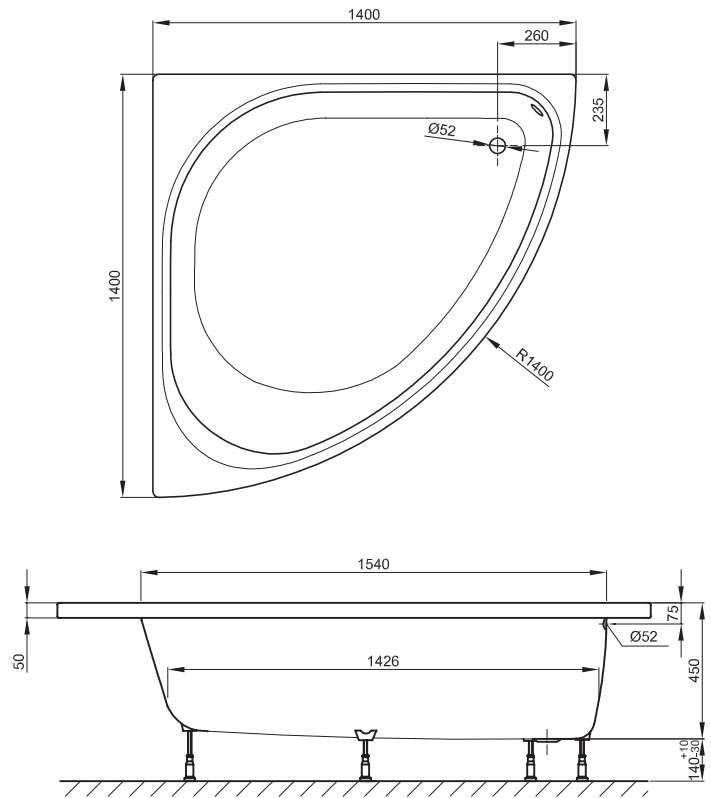

**BETTEARCO**

Zeichnung: 140 x 140 cm, Bestell-Nr. 6035

Design: schmiedem design

Abmessung

140 x 140 x 45 cm

Bestell-Nr.

6035

Nutzinhalt \*\*

267 Liter