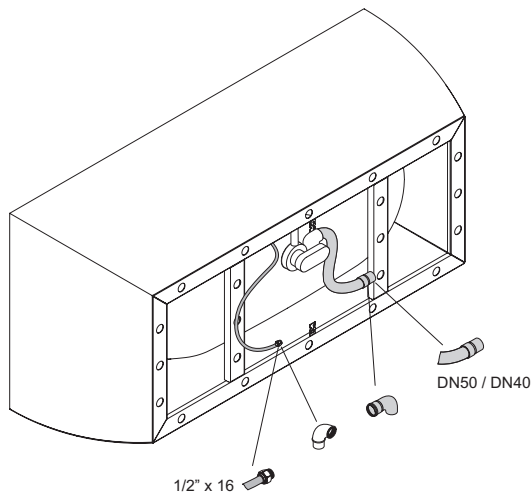

BETTECUBO SILHOUETTE

Anschlussmaße für Ab- und Überlaufgarnitur

Abmessung	A	B	I	K	L	U	V	W	Bestell-Nr.	Nutzhalt **
167 x 80 x 45 cm	1670	800	1280	525	780	605	1468	598	8421 CFXXK	152 Liter
177 x 85 x 45 cm	1770	850	1380	575	830	660	1568	648	8431 CFXXK	191 Liter

Alle Angaben in mm.

** Nutzhalt: Wassereinhalt abzüglich 70 Liter Verdrängung. Produktionsbedingte Änderungen und Toleranzen vorbehalten.