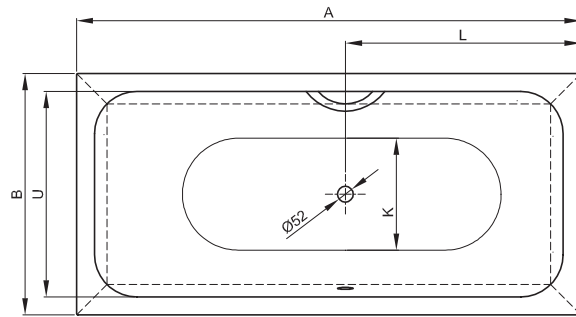

BETTECUBO SILHOUETTE

Anschlussmaße für Ab- und Überlaufgarnitur

Abmessung	A	B	I	K	L	U	V	W	Bestell-Nr.	Nutzhalt **
167 x 80 x 45 cm	1670	800	1280	525	780	605	1468	598	8421 CFXXK	152 Liter
177 x 85 x 45 cm	1770	850	1380	575	830	660	1568	648	8431 CFXXK	191 Liter

Alle Angaben in mm.

** Nutzhalt: Wassereinhalt abzüglich 70 Liter Verdrängung. Produktionsbedingte Änderungen und Toleranzen vorbehalten.