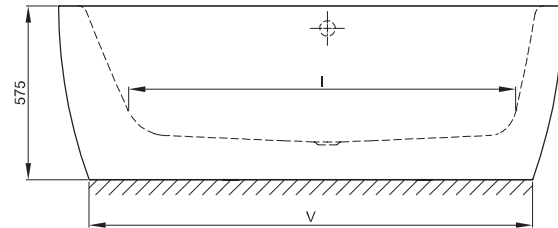

BETTECUBO SILHOUETTE

Anschlussmaße für Ab- und Überlaufgarnitur

Abmessung	A	B	I	K	L	U	V	W	Bestell-Nr.	Nutzhalt **
167 x 80 x 45 cm	1670	800	1280	525	780	605	1468	598	8421 CFXXK	152 Liter
177 x 85 x 45 cm	1770	850	1380	575	830	660	1568	648	8431 CFXXK	191 Liter

Alle Angaben in mm.

** Nutzhalt: Wassereinhalt abzüglich 70 Liter Verdrängung. Produktionsbedingte Änderungen und Toleranzen vorbehalten.