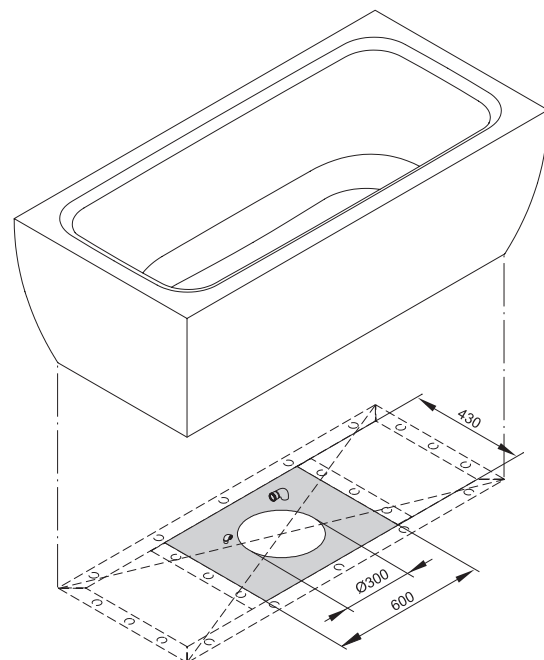

BETTECUBO SILHOUETTE

Anschlussmaße für Ab- und Überlaufgarnitur

Abmessung	A	B	I	K	L	U	V	W	Bestell-Nr.	Nutzhalt **
167 x 80 x 45 cm	1670	800	1280	525	780	605	1468	598	8421 CFXXK	152 Liter
177 x 85 x 45 cm	1770	850	1380	575	830	660	1568	648	8431 CFXXK	191 Liter

Alle Angaben in mm.

** Nutzhalt: Wassereinhalt abzüglich 70 Liter Verdrängung. Produktionsbedingte Änderungen und Toleranzen vorbehalten.