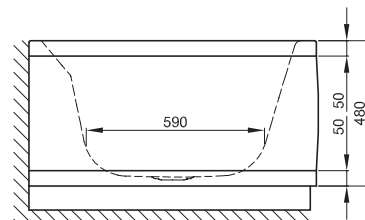

BETTEPOOL II COMFORT ECKEINBAU

Abb.: Ausführung links, Bestell-Nr. 6054 CERV

Zeichnung: Ecke links, Bestell-Nr. 6054 CERV

Abb.: Ausführung rechts, Bestell-Nr. 6055 CELV

Zeichnung: Ecke rechts, Bestell-Nr. 6055 CELV

Design: schmiedem design

| Einbauvariante | Abmessung | Bestell-Nr. | Nutzinhalt** |
|---|------------------------|------------------|--------------|
|  | 164 x 96 x 45 cm | 6054 CERV links | 174 Liter |
|  | 164 x 96 x 45 cm | 6055 CELV rechts | 174 Liter |
| | Abnehmbarer Untertritt | 6058 | |

** Nutzinhalt: Wasserinhalt abzüglich 70 Liter Verdrängung. Produktionsbedingte Änderungen und Toleranzen vorbehalten.