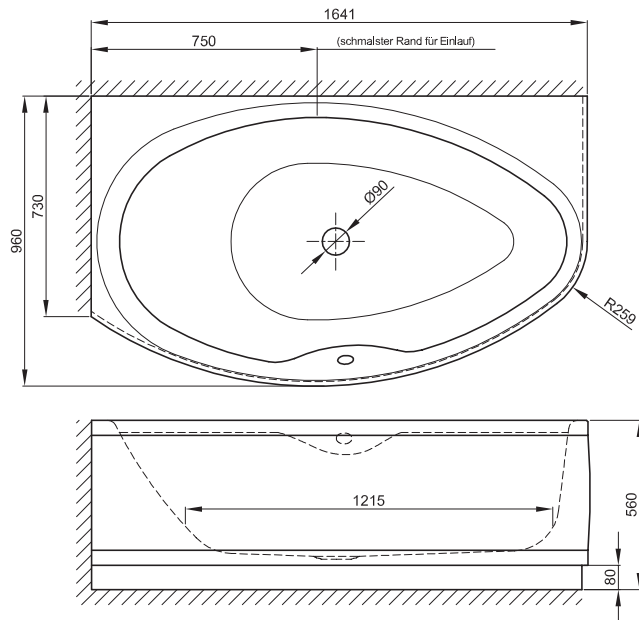

BETTEPOOL II COMFORT ECKEINBAU

Abb.: Ausführung links, Bestell-Nr. 6054 CERV

Zeichnung: Ecke links, Bestell-Nr. 6054 CERV

Abb.: Ausführung rechts, Bestell-Nr. 6055 CELV

Zeichnung: Ecke rechts, Bestell-Nr. 6055 CELV

Design: schmiedem design

| Einbauvariante | Abmessung | Bestell-Nr. | Nutzinhalt** |
|---|------------------------|------------------|--------------|
|  | 164 x 96 x 45 cm | 6054 CERV links | 174 Liter |
|  | 164 x 96 x 45 cm | 6055 CELV rechts | 174 Liter |
| | Abnehmbarer Untertritt | 6058 | |

** Nutzinhalt: Wasserinhalt abzüglich 70 Liter Verdrängung. Produktionsbedingte Änderungen und Toleranzen vorbehalten.