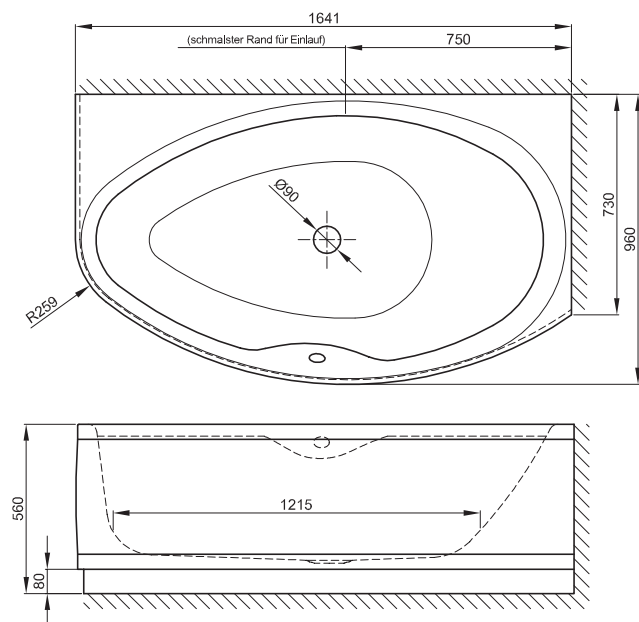

BETTEPOOL II COMFORT ECKEINBAU

Abb.: Ausführung links, Bestell-Nr. 6054 CERV

Zeichnung: Ecke links, Bestell-Nr. 6054 CERV

Abb.: Ausführung rechts, Bestell-Nr. 6055 CELV

Zeichnung: Ecke rechts, Bestell-Nr. 6055 CELV

Design: schmiedem design

| Einbauvariante | Abmessung | Bestell-Nr. | Nutzinhalt** |
|---|------------------------|------------------|--------------|
|  | 164 x 96 x 45 cm | 6054 CERV links | 174 Liter |
|  | 164 x 96 x 45 cm | 6055 CELV rechts | 174 Liter |
| | Abnehmbarer Untertritt | 6058 | |

** Nutzinhalt: Wasserinhalt abzüglich 70 Liter Verdrängung. Produktionsbedingte Änderungen und Toleranzen vorbehalten.