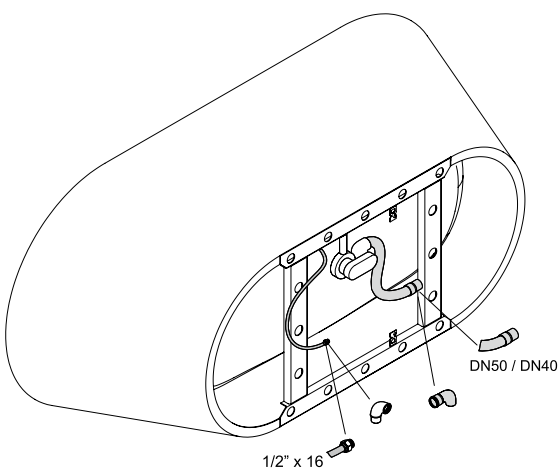

# BetteStarlet Oval Silhouette

**BETTE**

Anschlussmaße für Ab- und Überlaufgarnitur

## Abmessung

Bestell-Nr.	Maße in mm	A	B	C	I	K	R	U	V	V1	W	Nutzinhalt*
2700 CFXXK	1500 × 800 × 420	1500	800	80	1070	555	400	640	1040	300	600	107 Liter
2720 CFXXK	1650 × 750 × 420	1650	750	105	1170	485	375	540	1187	440	548	92 Liter
2680 CFXXK	1750 × 800 × 420	1750	800	105	1270	535	400	590	1287	465	598	122 Liter
2740 CFXXK	1850 × 850 × 420	1850	850	105	1370	585	425	640	1387	525	648	155 Liter
2745 CFXXK	1950 × 950 × 420	1950	950	105	1470	635	475	735	1487	525	745	205 Liter

\* Nutzinhalt: Wasserinhalt abzüglich 70 Liter Verdrängung. Produktionsbedingte Änderungen und Toleranzen vorbehalten.