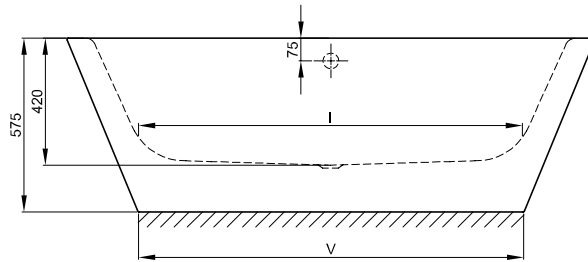

# BetteStarlet Oval Silhouette

**BETTE**

Anschlussmaße für Ab- und Überlaufgarnitur

## Abmessung

Bestell-Nr.	Maße in mm	A	B	C	I	K	R	U	V	V1	W	Nutzinhalt*
2700 CFXXK	1500 × 800 × 420	1500	800	80	1070	555	400	640	1040	300	600	107 Liter
2720 CFXXK	1650 × 750 × 420	1650	750	105	1170	485	375	540	1187	440	548	92 Liter
2680 CFXXK	1750 × 800 × 420	1750	800	105	1270	535	400	590	1287	465	598	122 Liter
2740 CFXXK	1850 × 850 × 420	1850	850	105	1370	585	425	640	1387	525	648	155 Liter
2745 CFXXK	1950 × 950 × 420	1950	950	105	1470	635	475	735	1487	525	745	205 Liter

\* Nutzinhalt: Wasserinhalt abzüglich 70 Liter Verdrängung. Produktionsbedingte Änderungen und Toleranzen vorbehalten.