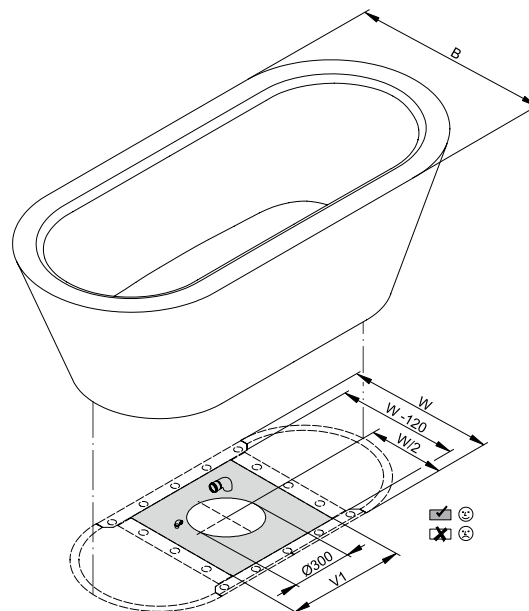

# BetteStarlet Oval Silhouette

**BETTE**

Anschlussmaße für Ab- und Überlaufgarnitur

## Abmessung

Bestell-Nr.	Maße in mm	A	B	C	I	K	R	U	V	V1	W	Nutzinhalt*
2700 CFXXK	1500 × 800 × 420	1500	800	80	1070	555	400	640	1040	300	600	107 Liter
2720 CFXXK	1650 × 750 × 420	1650	750	105	1170	485	375	540	1187	440	548	92 Liter
2680 CFXXK	1750 × 800 × 420	1750	800	105	1270	535	400	590	1287	465	598	122 Liter
2740 CFXXK	1850 × 850 × 420	1850	850	105	1370	585	425	640	1387	525	648	155 Liter
2745 CFXXK	1950 × 950 × 420	1950	950	105	1470	635	475	735	1487	525	745	205 Liter

\* Nutzinhalt: Wasserinhalt abzüglich 70 Liter Verdrängung. Produktionsbedingte Änderungen und Toleranzen vorbehalten.