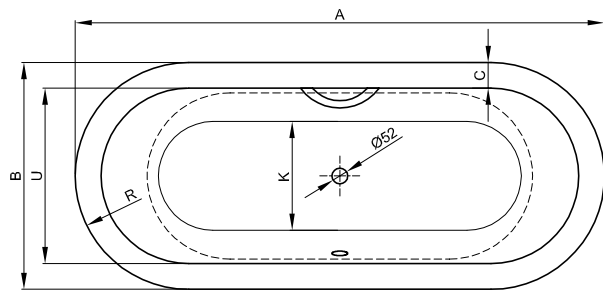

# BetteStarlet Oval Silhouette

**BETTE**

Anschlussmaße für Ab- und Überlaufgarnitur

## Abmessung

Bestell-Nr.	Maße in mm	A	B	C	I	K	R	U	V	V1	W	Nutzinhalt*
2700 CFXXK	1500 × 800 × 420	1500	800	80	1070	555	400	640	1040	300	600	107 Liter
2720 CFXXK	1650 × 750 × 420	1650	750	105	1170	485	375	540	1187	440	548	92 Liter
2680 CFXXK	1750 × 800 × 420	1750	800	105	1270	535	400	590	1287	465	598	122 Liter
2740 CFXXK	1850 × 850 × 420	1850	850	105	1370	585	425	640	1387	525	648	155 Liter
2745 CFXXK	1950 × 950 × 420	1950	950	105	1470	635	475	735	1487	525	745	205 Liter

\* Nutzinhalt: Wasserinhalt abzüglich 70 Liter Verdrängung. Produktionsbedingte Änderungen und Toleranzen vorbehalten.