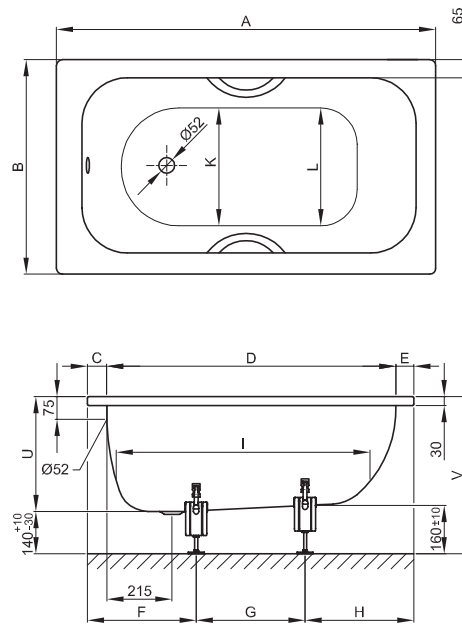

LABETTE

Zeichnung: 108 x 73 cm, Bestell-Nr. 1080

Abmessung	A	B	C	D	E	F	G	H	I	K	L	U	V	Bestell. Nr.	Nutzhalt
108 x 73 x 38 cm	1080	730	65	955	60	380	360	340	865	485	485	380	520	1080	43 Liter
118 x 73 x 38 cm	1180	730	85	1030	65	370	460	350	945	525	510	380	520	1180	52 Liter
120 x 70 x 39 cm	1200	700	85	1050	65	360	455	385	920	500	485	390	530	1200	57 Liter
124 x 70 x 42 cm	1240	700	70	1105	65	390	420	430	925	475	475	420	560	1240	73 Liter
130 x 70 x 39 cm	1300	700	85	1150	65	400	480	420	995	495	495	390	530	1300	85 Liter

Alle Angaben in mm.